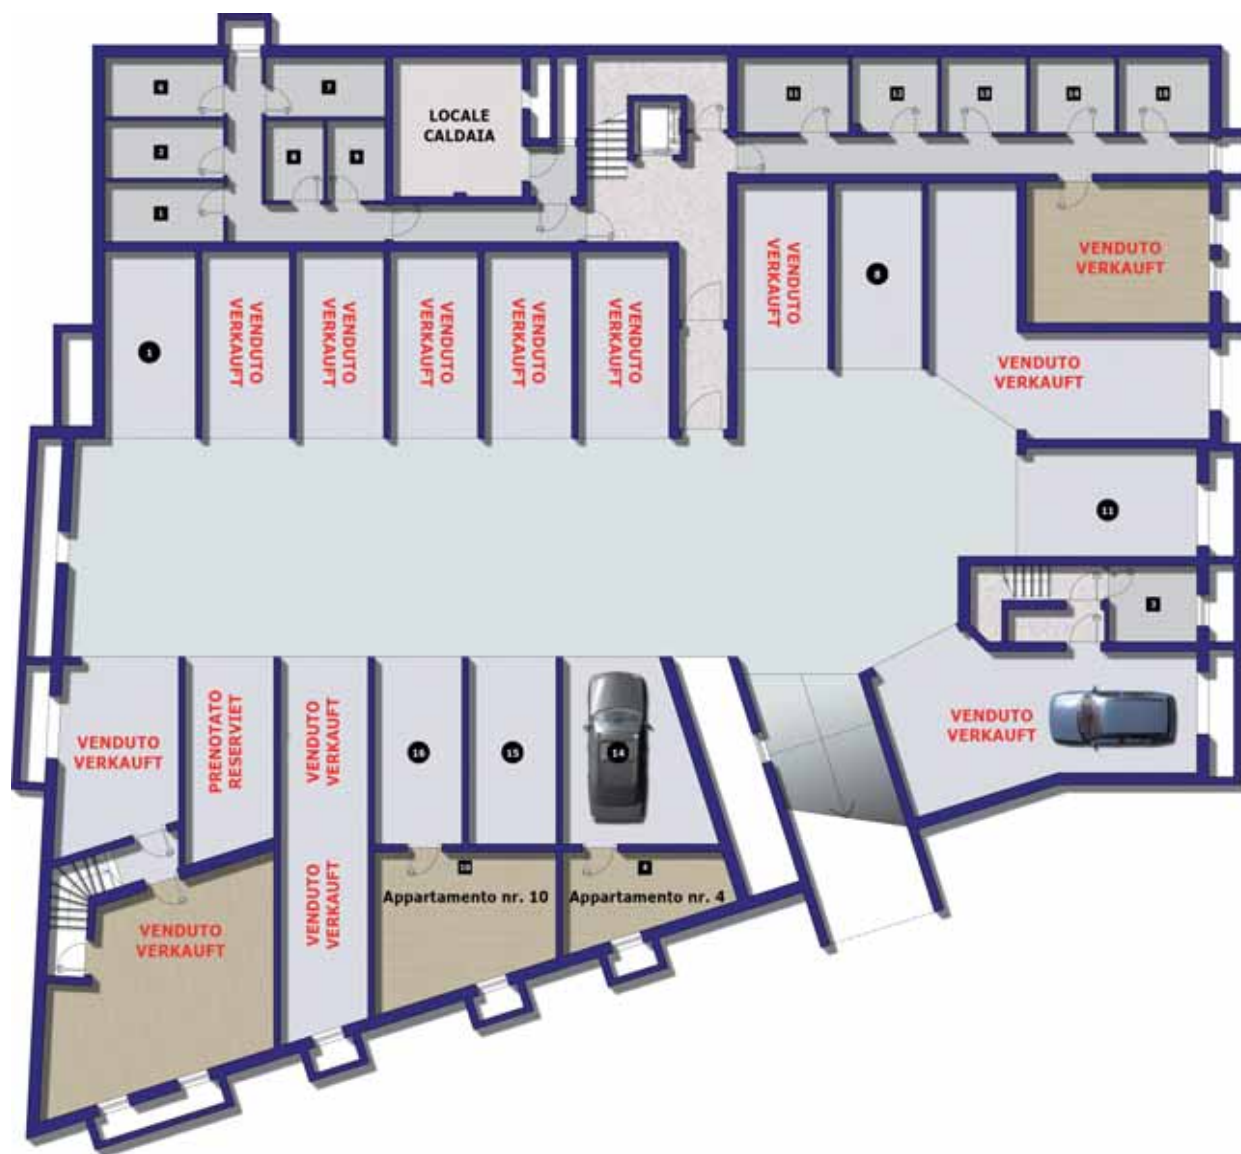

Egna - Via Val di Fiemme . nr. 68 (BZ) Piano Interrato

Disegno fuori scala

www.elmaimmobiliare.it - Tel. 0471 061389