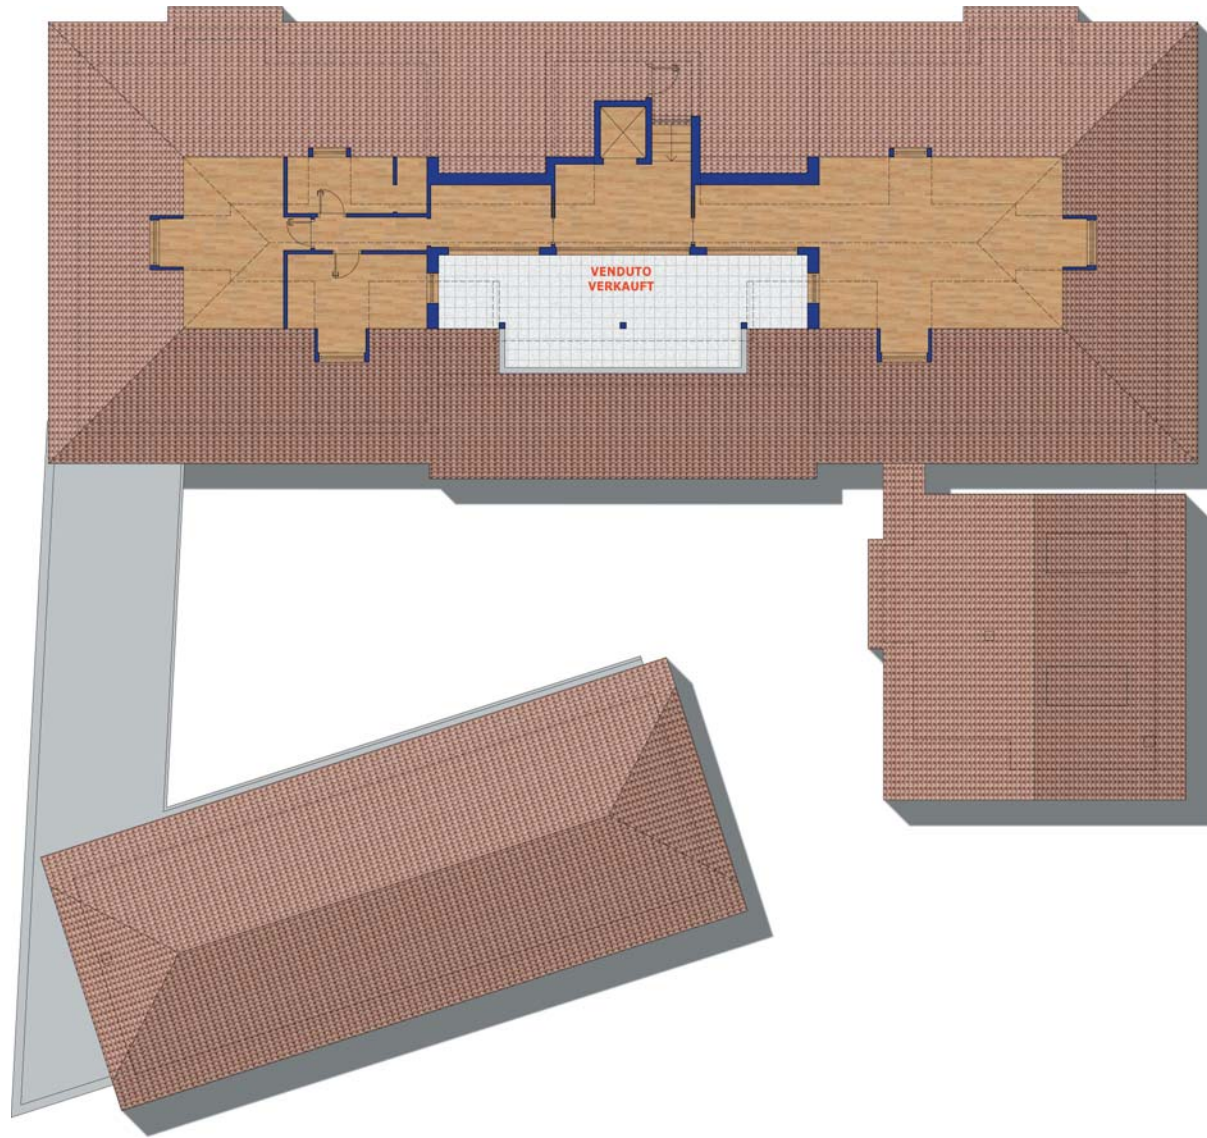

Egna - Via Val di Fiemme nr. 68 (BZ) Piano Sottotetto

Disegno fuori scala

www.elmaimmobiliare.it - Tel. 0471 061389